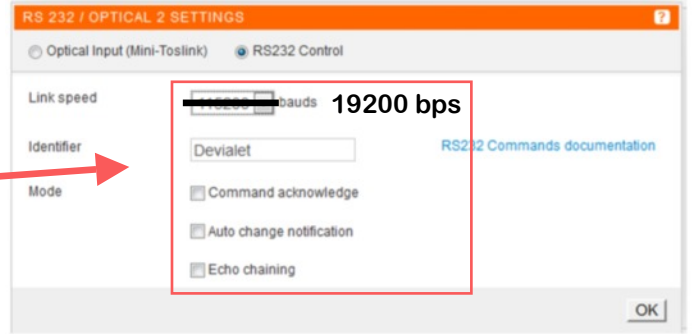

Devialet

Updated: 200315

<http://lintronic.dk/supportedproducts.aspx?AudioVideoID=2735>

TT455-RT-238 HW6.1