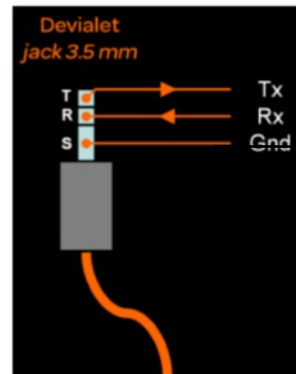

Devialet

Updated: 200315

<http://lintronic.dk/supportedproducts.aspx?AudioVideoID=2735>

TT455-RT-238 HW6.1